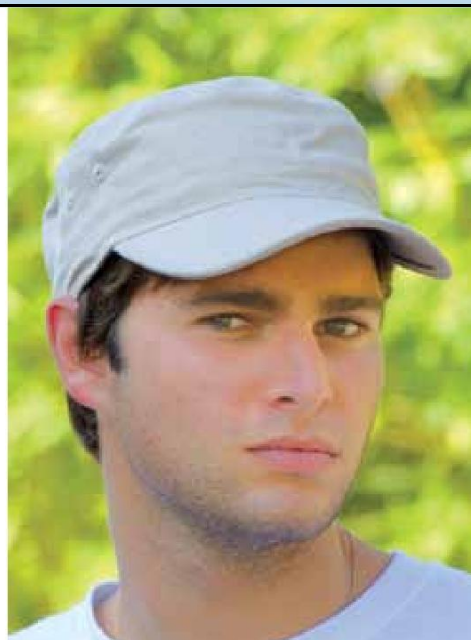

SERIE GRAFFIC.

Ref. NCAP

GORRA CAMO

Gorra 100% algodón ligero cepillado, 5 paneles, cierre con hebilla metálica. Frontal especial para marcaje.

	GREY
	KHAKI

Precio	PACK	CAJA	10 CAJAS
Color	4.96	4.52	4.34

Pack: 25u. CAJA: 100u.