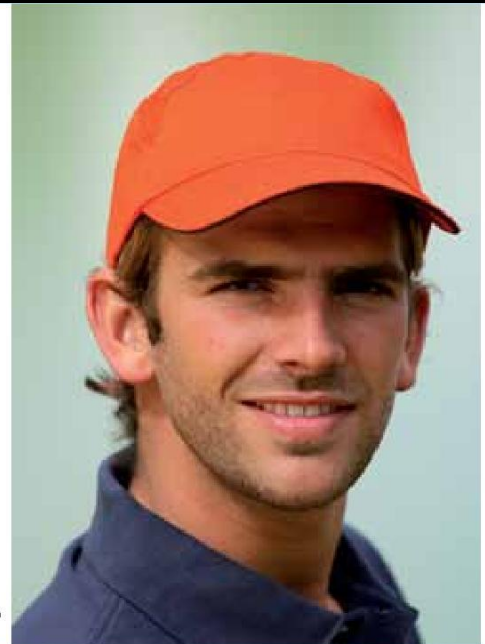

Precio	PACK	CAJA	10 CAJAS
Color	3.34	3.02	2.90

Pack: 24u. CAJA: 192u.

Beechfield
ORIGINAL HEADWEAR

Ref. GB

GORRA BRAZIL

Gorra Brazil 100% algodón. Ojetes bordados, 7 paneles, interior frontal reforzado. Dobles costuras y cierre de velcro regulable. Combinado con ribete contrastado en la visera en todos los colores.

	BOTTLE GREEN
	GREY
	LIME
	MARRON
	NAVY
	ORANGE
	RED
	WHITE

Precio	PACK	CAJA	10 CAJAS
Blanco/color	2.00	1.82	1.76

Pack: 25u. CAJA: 100u.

SERIE GRAFFIC.

Ref. GC

GORRA CALIFORNIA

Gorra 100% algodón. Ojetes bordados, 5 paneles, interior frontal reforzado. Visera sandwich pre-curvada y rígida, acabada con pespunte. Banda interior transpirable. Dobles costuras y cierre de hebilla. Combinado con ribete contrastado en la visera en todos los colores.