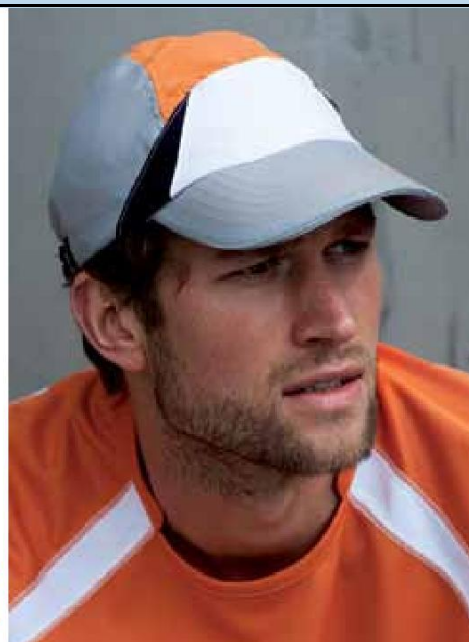

Ref. K065

CINTA MULTIFUNCION MORF

Cinta multifunción Morf.
Tejido 95% poliéster/5% elastán.
Dimensiones 50x25 cm.
Gramaje: 125 gr/m2.

Precio	PACK	CAJA	10 CAJAS
Color	2.34	2.22	2.14

Pack: 25u. CAJA: 200u.

KARIBAN

Ref. KS201

GORRA MUJER DE DEPORTE

Gorra 100% poliéster microfibra, seis paneles. Cierre elástico acabado con hebilla de plástico.

Precio	PACK	CAJA	10 CAJAS
Color	5.94	5.66	5.44

Pack: 25u. CAJA: 100u.

KARIBAN

Ref. KS202

GORRA UNISEX DE DEPORTE

Gorra 100% poliéster microfibra, seis paneles. Cierre elástico acabado con hebilla de plástico.

Precio	PACK	CAJA	10 CAJAS
Color	5.28	5.02	4.82

Pack: 25u. CAJA: 100u.

KARIBAN